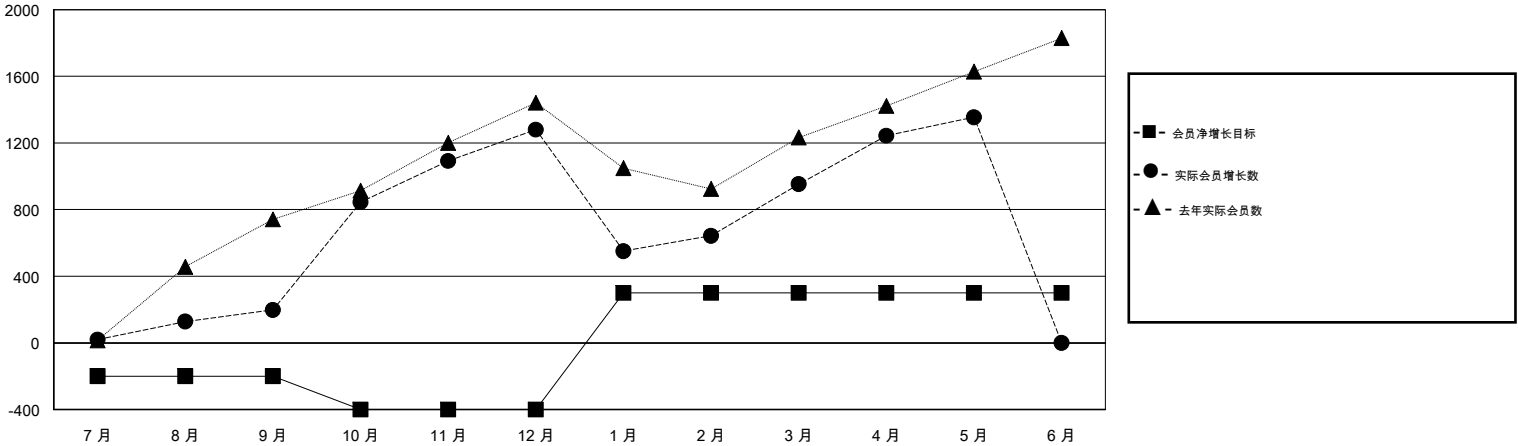

MONTHLY MEMBERSHIP PROGRESS REPORT

District 381

Results as of: 05/31/2018

GMT: ZIYU LIN

地点 CHINA

GMT宪章区

分会			
成果 2017-2018			
季	新分会目标	新会	会员流失的分会
7月/8月/9月	10	3	2
10月/11月/12月	10	4	0
1月/2月/3月	10	29	1
4月/5月/6月	0	5	0

位会员@每位须缴			
成果 2017-2018			
季	会员净增长目标	实际会员增长数	实际退会会员 (包括转会)
7月/8月/9月	-200	235	30
10月/11月/12月	-200	1,154	54
1月/2月/3月	700	1,425	1,728
4月/5月/6月	0	519	80

目标与实际新会累积

目标和实际会员累积

已取消的分会: 3	264 CLUBS OF 276 增添1位或以上的新会员	性别分布
放弃的会员		男 7,633 (66.58%)
过世 2		女 3,832 (33.42%)
分会已取消 0		年度女性会员百分比目标: 38%
其他 1,890	点击这里取得累计会员数据	总计家庭单位会员数 546
总计 1,892		支付减半会费的家庭会员 278