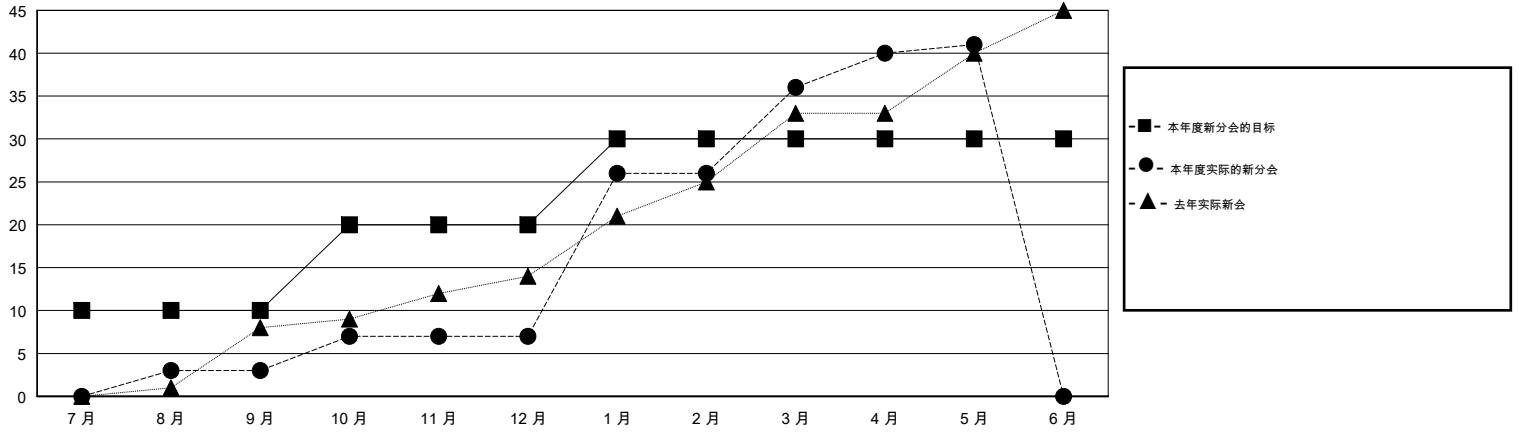

MONTHLY MEMBERSHIP PROGRESS REPORT

District 381

Results as of: 05/31/2018

GMT: ZIYU LIN

地点 CHINA

GMT宪章区

分会			
成果 2017-2018			
季	新分会目标	新会	会员流失的分会
7月/8月/9月	10	3	2
10月/11月/12月	10	4	0
1月/2月/3月	10	29	1
4月/5月/6月	0	5	0

位会员@每位须缴			
成果 2017-2018			
季	会员净增长目标	实际会员增长数	实际退会会员 (包括转会)
7月/8月/9月	-200	235	30
10月/11月/12月	-200	1,154	54
1月/2月/3月	700	1,425	1,728
4月/5月/6月	0	519	80

目标与实际新会累积

目标和实际会员累积

已取消的分会: 3	264 CLUBS OF 276 增添1位或以上的新会员	性别分布
放弃的会员		男 7,633 (66.58%)
过世 2		女 3,832 (33.42%)
分会已取消 0		年度女性会员百分比目标: 38%
其他 1,890	点击这里取得累计会员数据	总计家庭单位会员数 546
总计 1,892		支付减半会费的家庭会员 278